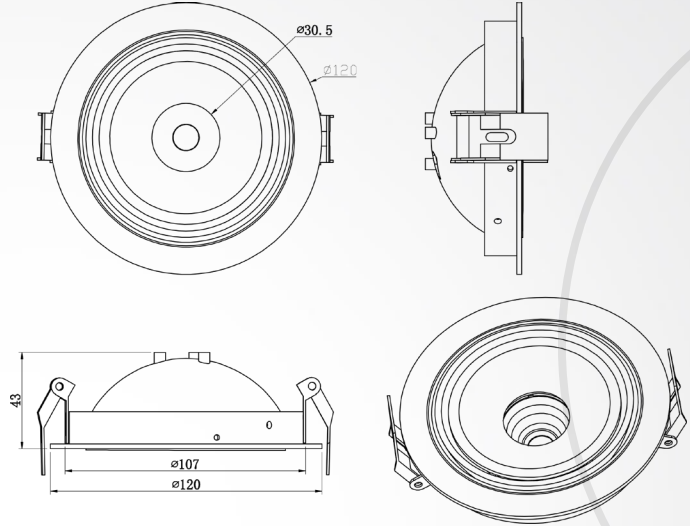

Line drawing