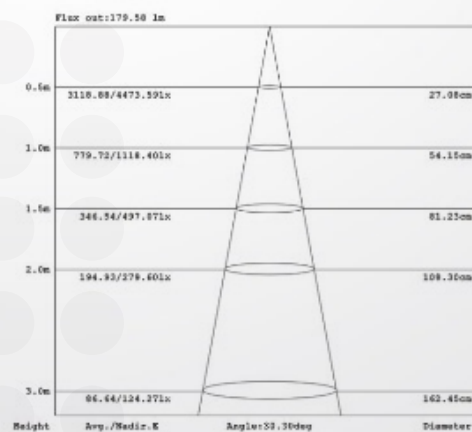

Product Datasheet

Model :S9-71119-W-BK-BR3-K-TR

NAM

שקוע זחל טרימלס לד מתכוונן 360°

description

ספוט אלומיניום שקוע מתכוונן 7W לד גוון אור 3000W.

Installation information

Area	תקרה	אזור התקנה
Method	שקוע	צורת התקנה
Cut hole size(mm)	ø75mm	פתח קדח
Embedded height	/	גובה התקנה

Packaging

	Amount	size	
Inner box	1 pc		כמות בקרטון
Outer carton	4 pcs	13*19.5*154.5cm	כמות בקרטון

יבוא ושיווק גופי תאורה בע"מ

מקX לייט

Technical general

System power	7W	הספק
Flux	451lm	שטף אור
Beam angle	°30	זווית הארה
Material	אלומיניום	חומר גוף
Appearance color	PAB-WBP	צבע גוף
Size		
Length(mm)		אורך
width (mm)		רוחב
height (mm)		גובה
depth (mm)	18	עומק
diameter (mm)	120ø	קוטר
Adjustable angle	Available	זווית מתכווננת
Ingress protection	IP54	דרגת אטימות
Input voltage	100-240VAC	זרם / מתח
Electrical level	ClassII	הגנה

Photometric graph

יבוא ושיווק גופי תאורה בע"מ

מקX לייט

Electrical parameters

Driver brand	/	מותג מנוע
Driver type	/	סוג מנוע
Electrical installation	External	התקנת חשמל

Light source parameters

Brand	FLUA	מותג
Type	G111CO10-A	סוג
Power	7W	הספק
Light color	WW	
Color temperature	3000K	גוון אור
CRI	90	מסירת צבע