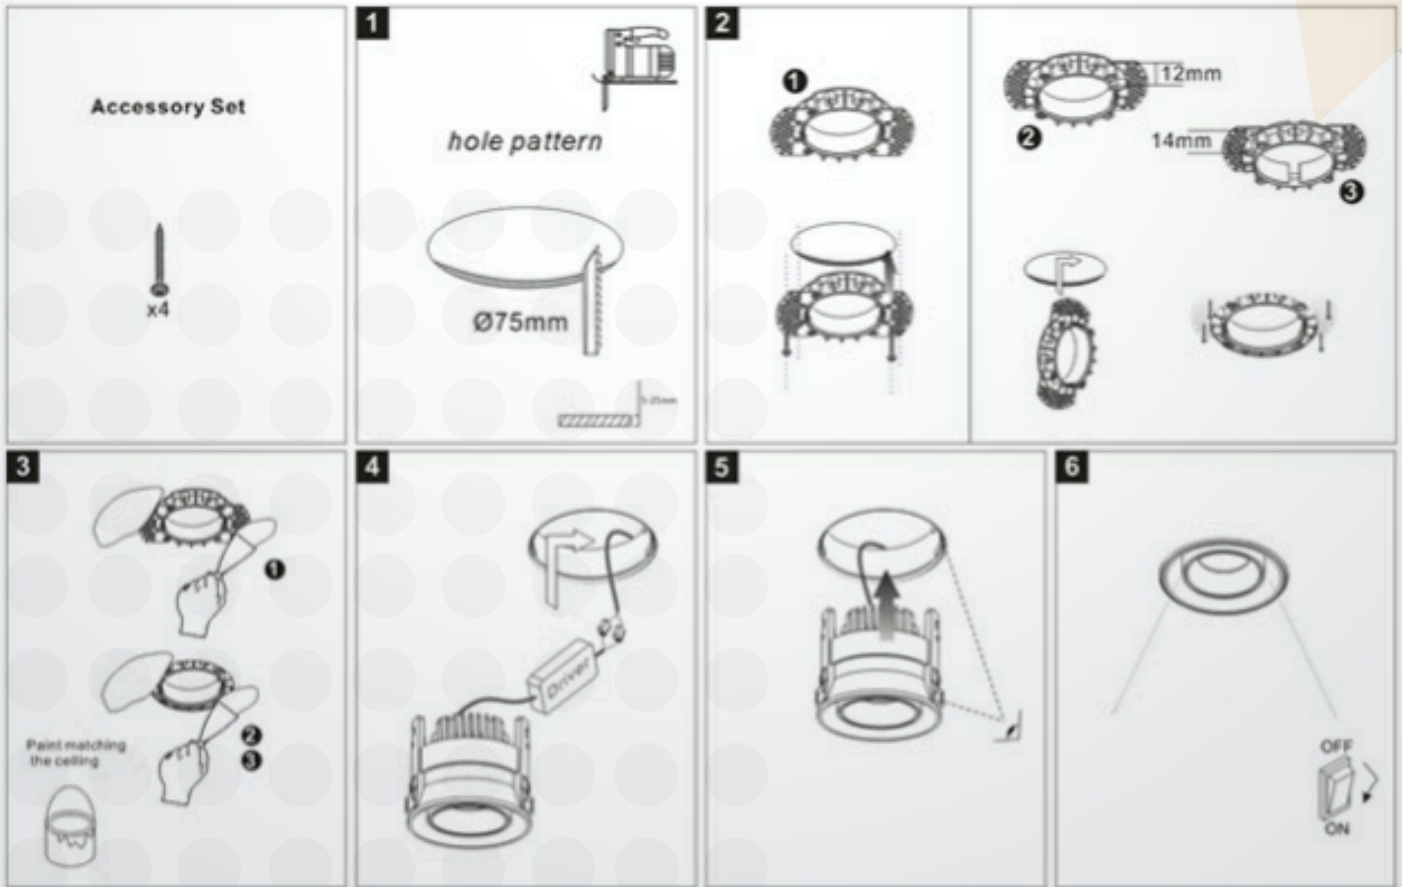

Packaging

	Amount	size	
Inner box	1 pc		כמות בקרטון
Outer carton	4 pcs	13*19.5*154.5cm	כמות בקרטון

יבוא ושיווק גופי תאורה בע"מ

מקX לייט

Technical general

System power	7W	הספק
Flux	451lm	שטף אור
Beam angle	°30	זווית הארה
Material	אלומיניום	חומר גוף
Appearance color	PAB-WBP	צבע גוף
Size		
Length(mm)		אורך
width (mm)		רוחב
height (mm)		גובה
depth (mm)	18	עומק
diameter (mm)	120ø	קוטר
Adjustable angle	Available	זווית מתכווננת
Ingress protection	IP54	דרגת אטימות
Input voltage	100-240VAC	זרם / מתח
Electrical level	ClassII	הגנה

3D module

Line drawing

Instructions

יבוא ושיווק גופי תאורה בע"מ

מקX לייט