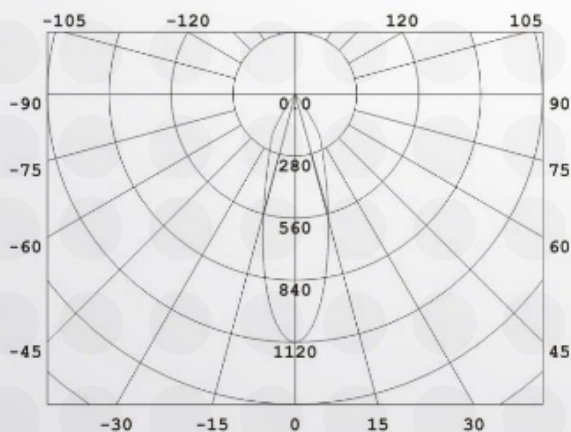

Technical general

System power	7W	הספק
Flux	451lm	שטף אור
Beam angle	°30	זווית הארה
Material	אלומיניום	חומר גוף
Appearance color	PAB-WBP	צבע גוף
Size		
Length(mm)		אורך
width (mm)		רוחב
height (mm)		גובה
depth (mm)	18	עומק
diameter (mm)	120ø	קוטר
Adjustable angle	Available	זווית מתכווננת
Ingress protection	IP54	דרגת אטימות
Input voltage	100-240VAC	זרם / מתח
Electrical level	ClassII	הגנה

Photometric graph

יבוא ושיווק גופי תאורה בע"מ

מקX לייט