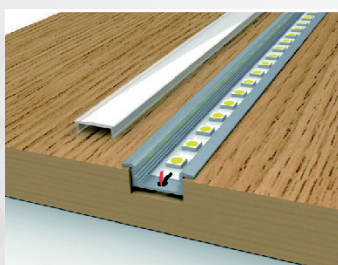

יבוא ושיווק גופי תאורה בע"מ

מקX לייט

order@starlighting.co.il | 046112324 פ' | 046107809 טל' | יבוא ושיווק גופי תאורה הגלבוע עפולה