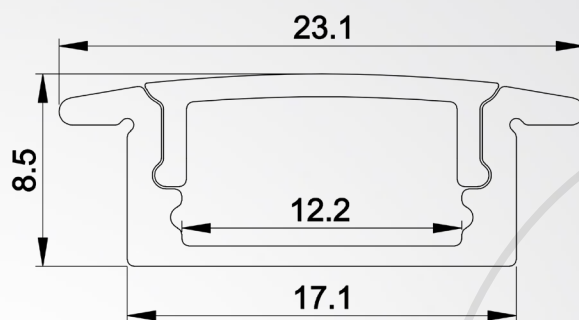

# Product Datasheet

Model :S-55007-KIT S-55007

**NAM**

פרופיל תאורה אלומיניום שקוע

## description

פרופיל אלומיניום להתקנה שקועה 23.2X8MM ניתן לייצר בכל מידה או צורה

## Installation information

Area	תקרה	אזור התקנה
Method	שקוע	צורת התקנה
Color temperature	3000K 4000K 5700K	גוון אור
power	24W-m	הספק
VOLTAGE	DC24V	מתח
LUMENS	24-26 LM/LED	שטף אור
Ingress protection	IP20	דרגת אטימות
CRI:	90	
driver type	cxcl	מנוע