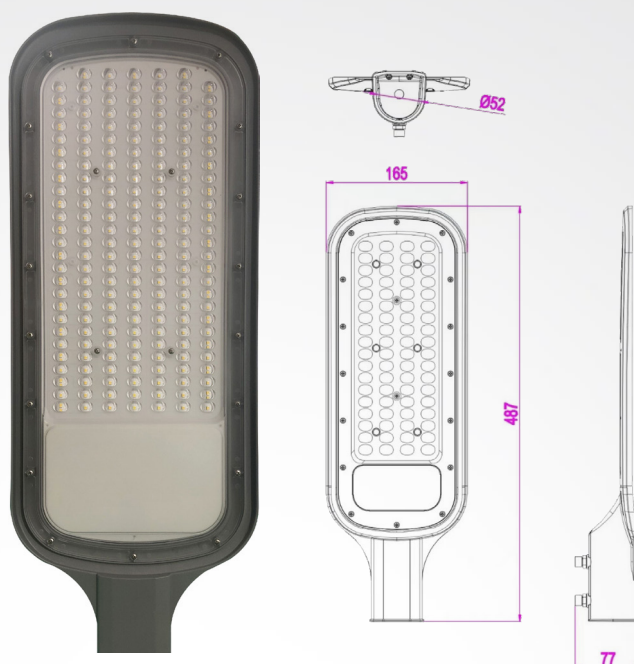

# Product Datasheet

Model :  
S-90023-200W-6500  
LED streetlight

## Installation information

LED chip	LED	סוג לד
driver	DOB linear	
Input voltage	C240-220V,60/50Hz,	מתח
Lumen	16000	לומן
Luminous efficiency	80lm/w	יעילות אורית
CRI	Ra70	מסירות צבע
Imgress protection	IP65	דרגת אטימות

## size

Beam angle	130°*60°	זווית הארה
cable	cm 30	כאביל

## Technical general

Power	200W	הספק
Color temperature	6500K	גוון אור
Material	Die casting aluminum	חומר גוף
Material Diffuser	PC Lens cover	חומר
Finish color	Gray body	צבע גוף
inner color	Light gray	צבע פנימי