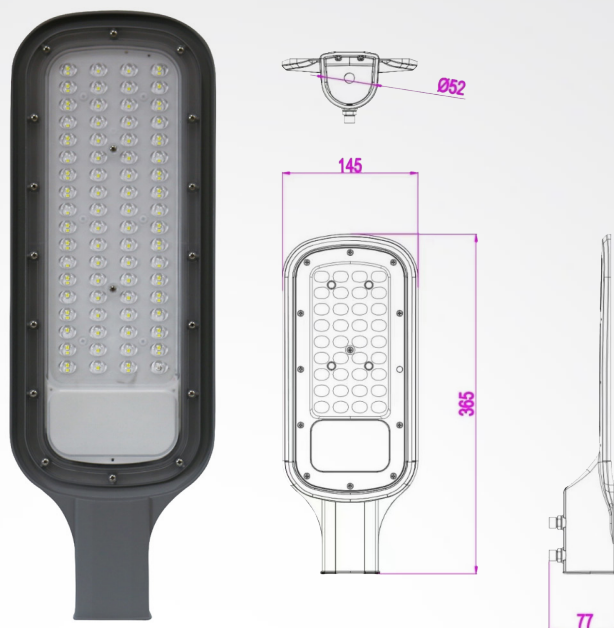

Product Datasheet

Model :
S-90023-100W-6500
LED streetlight

Installation information

LED chip	LED	סוג לד
driver	DOB linear	
Input voltage	C240-220V,60/50Hz,	מתח
Lumen	8000	לומן
Luminous efficiency	80lm/w	יעילות אורית
CRI	Ra70	מסירות צבע
Imgress protection	IP65	דרגת אטימות

size

Beam angle	130°*60°	זווית הארה
cable	cm 30	כאביל

Technical general

Power	100W	הספק
Color temperature	6500K	גוון אור
Material	Die casting aluminum	חומר גוף
Material Diffuser	PC Lens cover	חומר
Finish color	Gray body	צבע גוף
inner color	Light gray	צבע פנימי