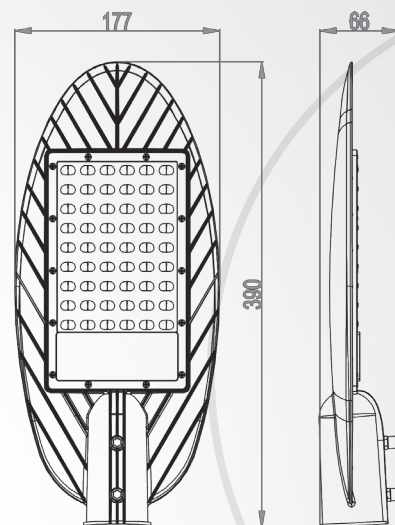

# Product Datasheet

Model :  
S-90013-50W-5700

תאורת רחוב אימיל

## Installation information

LED chip	LED	סוג לד
driver	DOB linear	
Input voltage	AC265-185V 60/50Hz	מתח
Flux	4000	לומן
Luminous efficiency	80lm/w	יעילות אורית
CRI	Ra79	מסירות צבע
Imgress protection	IP65	דרגת אטימות

## size

Beam angle	130°*60°	זווית הארה
cable	cm 30	כאביל