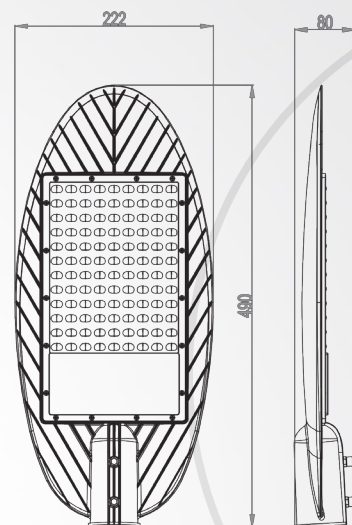

Product Datasheet

Model :
S-90013-100W-5700

תאורת רחוב אימיל

Installation information

LED chip	LED	סוג לד
driver	DOB linear	סוג שנאי
Input voltage	AC265-185V 60/50Hz	מתח
Flux	8000	לומן
Luminous efficiency	80lm/w	יעילות אורית
CRI	Ra79	מסירות צבע
Imgress protection	IP65	דרגת אטימות

size

Beam angle	130°*60°	זווית הארה
cable	30 cm	כאביל

Technical general

System power	100W	הספק
Color temperature	5700K	גוון אור
Material	pc cover	חומר גוף
Finish color	gray body	צבע גוף
inner color	gray	צבע פנימי