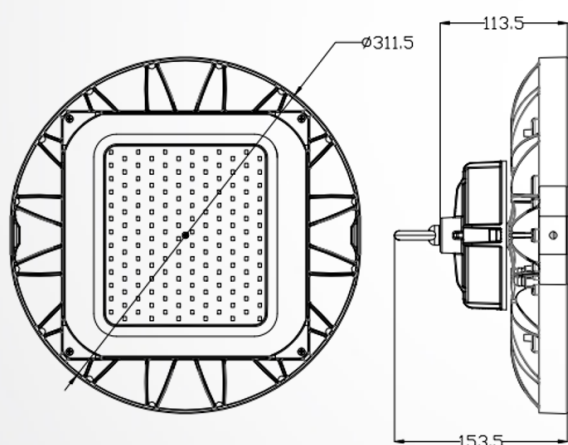

פנס הצפה סורוקה 150W

קוד פריט	הספק	דרגת אטימות	גוון אור	שטף אור (LM)	חיבורים	זוית הארה
S-90001-150W	150W	IP65	6500K	140lm/w	Meanwell	120°

מידה (mm)	צבע גוף	חומר גוף	שעות עבודה
ø311.5×153.5	שחור	יציקת אלומיניום	21000 שעה

מאפיינים עיקריים

גוף יציקת אלומיניום, פיזור חום טוב
 דרייבר מותג
 עיצוב ייחודי מרובע ועגול
 יעילות אור גבוהה

יבוא ושיווק גופי תאורה בע"מ

מקX לייט

פנס הצפה סורוקה 250W

קוד פריט	הספק	דרגת אטימות	גוון אור	שטף אור (LM)	חיבורים	זוית הארה
S-90001-250W	250W	IP65	6500K	140lm/w	Meanwell	120°

מידה (mm)	צבע גוף	חומר גוף	שעות עבודה
Ø362.5×156	שחור	יציקת אלומיניום	35000 שעה

מאפיינים עיקריים

גוף יציקת אלומיניום, פיזור חום טוב
 דרייבר מותג
 עיצוב ייחודי מרובע ועגול
 יעילות אור גבוהה

יבוא ושיווק גופי תאורה בע"מ