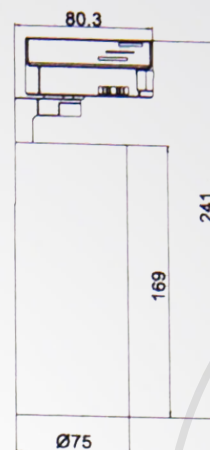

Product Datasheet

Model :
S-72571-30W-WH
THREE LINE HIGH
QUALITY COB TRACK
LIGHT

Installation information

method	TRACK	
Imgress protection	IP20	דרגת אטימות
Input voltage	240-220V	זרם / מתח
Driver brand	XIONGYUAN	מותג שנאי
Brand	Bridgelux COB LED chip from America	דרגת אטימות
CRI	80	מסירות צבע

size

LAMP SIZE(MM)	Ø75* L170	
Beam Angle	°25	זווית מתכווננת
CUT OUT(MM)	/	פתח קדח

Technical general

Power	30W	הספק
Lumen	2400lm	לומן
Light color	WW/CW	
Color temperature	3CCT	גוון אור
Function	3CCT with DIP Switch	
Material	Aluminum + Plastic	חומר גוף
Color	WH	צבע גוף