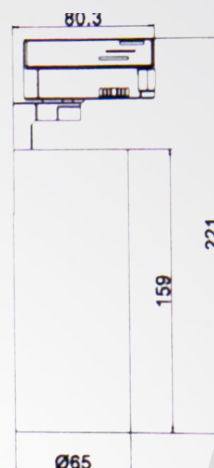

Product Datasheet

Model :
S-72571-20W-WH
THREE LINE HIGH
QUALITY COB TRACK
LIGHT

Installation information

method	TRACK	
Imgress protection	IP20	דרגת אטימות
Input voltage	240-220V	זרם / מתח
Driver brand	XIONGYUAN	מותג שנאי
Brand	Bridgelux COB LED chip from America	דרגת אטימות
CRI	80	מסירות צבע

size

LAMP SIZE(MM)	Ø65*L155	
Beam Angle	°25	זווית מתכווננת
CUT OUT(MM)	/	פתח קדח

Technical general

Power	20W	הספק
Lumen	1600lm	לומן
Light color	WW/CW	
Color temperature	3CCT	גוון אור
Function	3CCT with DIP Switch	
Material	Aluminum + Plastic	חומר גוף
Color	WH	צבע גוף