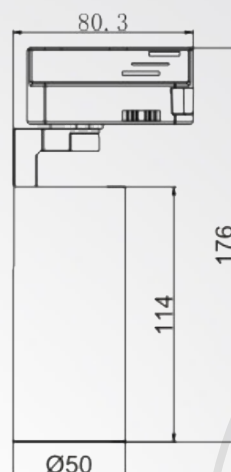

Product Datasheet

Model :
S-72571-10W-WH
THREE LINE HIGH
QUALITY COB TRACK
LIGHT

Installation information

method	TRACK	
Imgress protection	IP20	דרגת אטימות
Input voltage	240-220V	זרם / מתח
Driver brand	XIONGYUAN	מותג שנאי
Brand	Bridgelux COB LED chip from America	דרגת אטימות
CRI	80	מסירות צבע

size

LAMP SIZE(MM)	Ø50*L115	
Beam Angle	°25	זווית מתכווננת
CUT OUT(MM)	/	פתח קדח

Technical general

Power	10W	הספק
Lumen	800lm	לומן
Light color	WW/CW	
Color temperature	3CCT	גוון אור
Function	3CCT with DIP Switch	
Material	Aluminum + Plastic	חומר גוף
Color	WH	צבע גוף