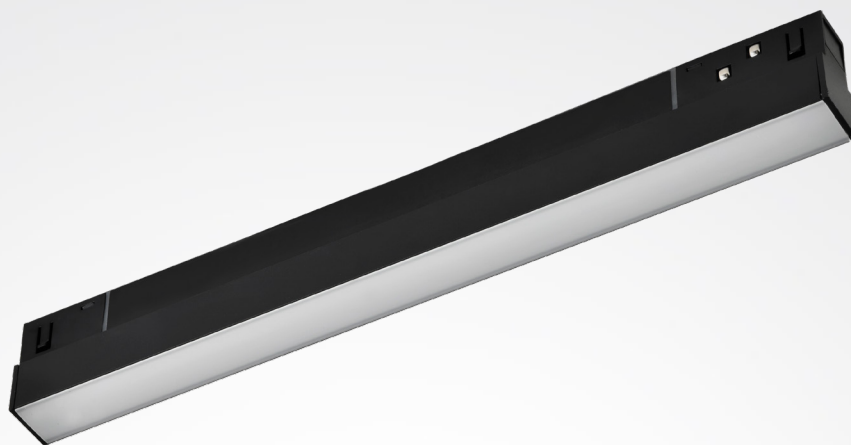

Product Datasheet

Model :
S-72550-A-3OCB

Installation information

LED Type	SMD	
Voltage	48V	מתח
Imgress protection	IP 20	דרגת אטימות
CRI	Ra 90	

size

size(mm)	L300*W22*H25mm	מידה
Lighting angle	°120	זוית הארה

Technical general

Power	10W	הספק
Color temperature	3000K	גוון אור
Material	Alu.+PC cover	חומר גוף
Finish color	BK/WH	צבע גוף

3 years CB certificate

מקX לייט
יבוא ושיווק גופי תאורה בע"מ