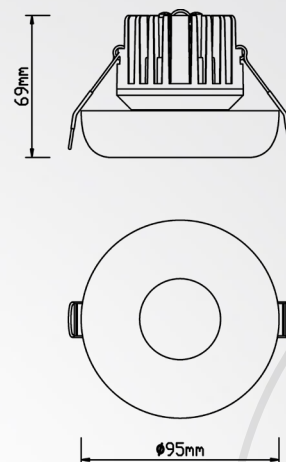

Product Datasheet

Model :
S-71315-B-WH
RECESSED LED SPOT
LIGHT

Installation information

method	RECESSED	
Imgress protection	IP20	דרגת אטימות
Input voltage	240-220V	זרם / מתח
Driver brand	XIONGYUAN	מותג שנאי
Brand	BridgeLux LED chip from America	דרגת אטימות
CRI	80	מסירות צבע

size

LAMP SIZE(MM)	ø60*100	
Beam Angle	°36	זווית מתכווננת
CUT OUT(MM)	/	פתח קדח

Technical general

Power	10W	הספק
Lumen	800lm	לומן
Light color	WW	
Color temperature	3000K	גוון אור
Function	PF 0.5, flick free	
Material	Aluminum + Plastic	חומר גוף
Color	WH	צבע גוף