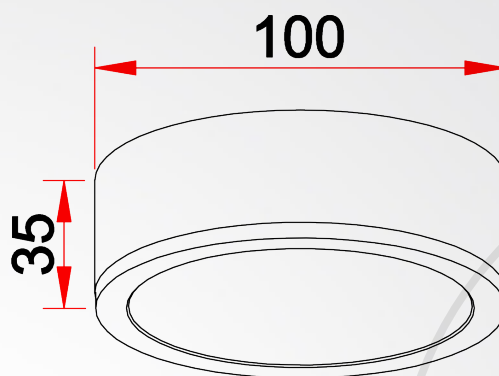

Product Datasheet

Model :
S-71314-BR

Installation information

LED type	AC led	סוג שנאי
Input voltage	220V	זרם / מתח
Lumen	448.56Lm	לומן

size

Dimensions mm	L60MM*D100	
---------------	------------	--

Technical general

Power	7W	הספק
Color temperature	3000K	גוון אור
Material	brass+glass	חומר גוף
Color	brass plating	צבע

יבוא ושיווק גופי תאורה בע"מ

מקX לייט