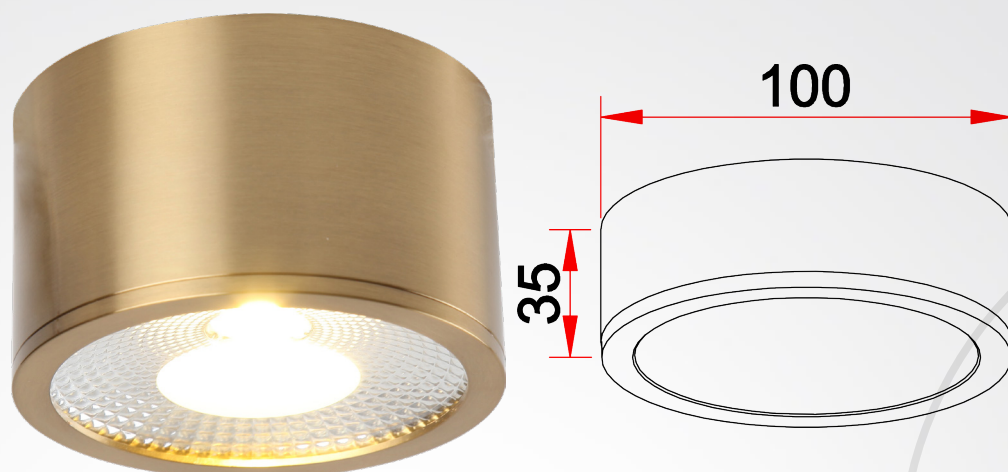

Product Datasheet

Model :
S-71313-BR

Installation information

LED type	AC led	סוג שנאי
Input voltage	220V	זרם / מתח
Lumen	448.56Lm	לומן

size

Dimensions mm	L35MM*D100	
---------------	------------	--

Technical general

Power	7W	הספק
Color temperature	3000K	גוון אור
Material	brass+glass	חומר גוף
Color	brass plating	צבע

מקX לייט
יבוא ושיווק גופי תאורה בע"מ