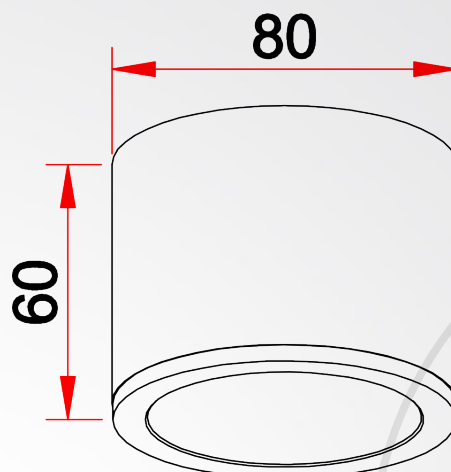

Product Datasheet

Model :
S-71312-WH

Installation information

LED type	AC led	סוג שנאי
Input voltage	220V	זרם / מתח
Lumen	448.56Lm	לומן

size

Dimensions mm	L60MM*D80	
Adjustable angle		זווית מתכווננת

Technical general

Power	7W	הספק
Color temperature	3000K	גוון אור
Material	brass+glass	חומר גוף
Color	white	צבע

יבוא ושיווק גופי תאורה בע"מ

מקX לייט