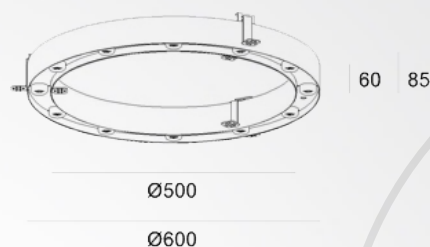

Product Datasheet

Model :
S-71163-600

Installation information

LED Brand	OSRAM	
LED type	SMD	סוג שנאי
Driver brand	COIE	מותג שנאי
Input voltage	240-200V	זרם / מתח
Lumen	1200lm	לומן
CRI	90	מסירות צבע
Imgress protection	20	דרגת אטימות
Electrical installation	Internal	התקנת חשמל
Electric Level	Class I	

size

Length(mm)	600	אורך
width (mm)	/	רוחב
height (mm)	85	גובה
Cutout	608	פתח קדח
cable	30cm	כאבל
Adjustable angle	NON	זווית מתכווננת

Technical general

Power	30W	הספק
Color temperature	3000K	גוון אור
Material	ALUMINIUM	חומר גוף
Degree	24D	