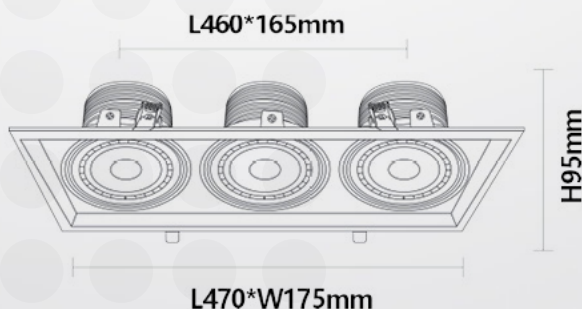

מקס לייט **יבוא ושיווק גופי תאורה** בע"מ