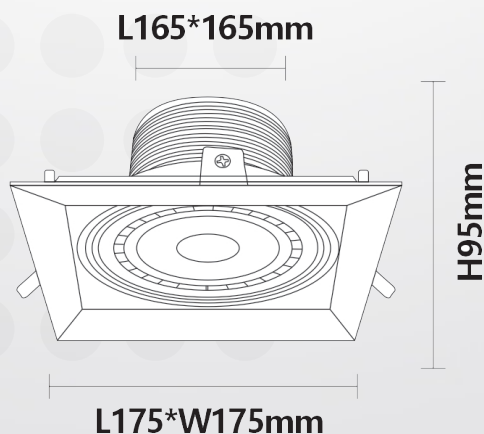

יבוא ושיווק גופי תאורה בע"מ

מקX לויט