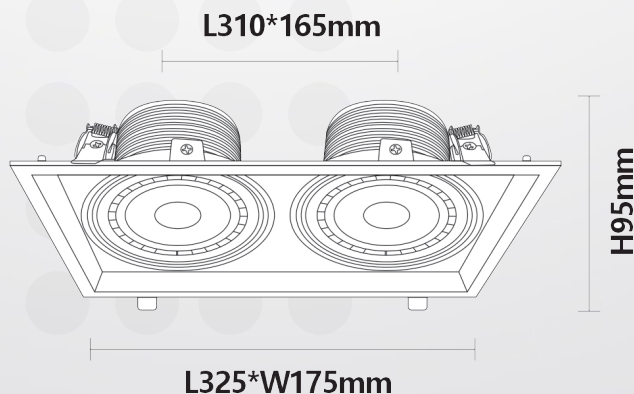

Technical general

System power	30*2W	הספק
Color temperature	3000K/4000K/6000K	גוון אור
Material	aluminum dia casting housing &PC diffuser	חומר גוף
Finish color	Black	צבע גוף
inner color	Black	צבע פנימי

Warranty: 3years