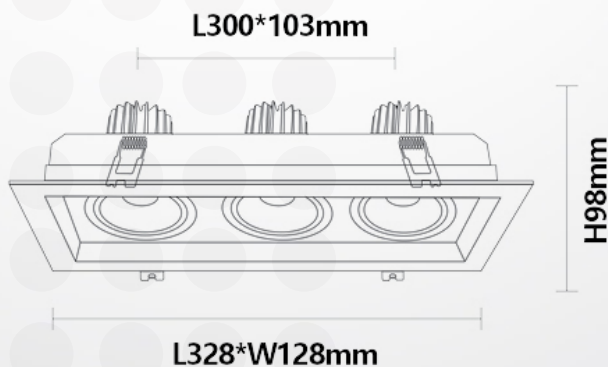

Product Datasheet

Model :
S-7116O-WH-3

Installation information

Driver	Philips	סוג שאני
LED chip	Epister	סוג לד

size

size-mm	288X108mm	מידה
Cut out-mm	288X108mm	פתח קדח
Beam angle	°38/°24	זווית הארה

Technical general

System power	8*3W	הספק
Color temperature	3000K/4000K/6000K	גוון אור
Material	aluminum & PC diffuser	חומר גוף
Finish color	White	צבע גוף

יבוא ושיווק גופי תאורה בע"מ

מקX לייט