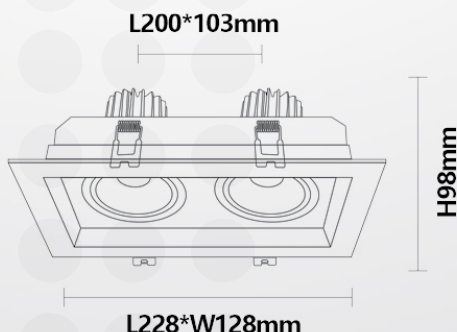

מקס לייט **יבוא ושיווק גופי תאורה** בע"מ