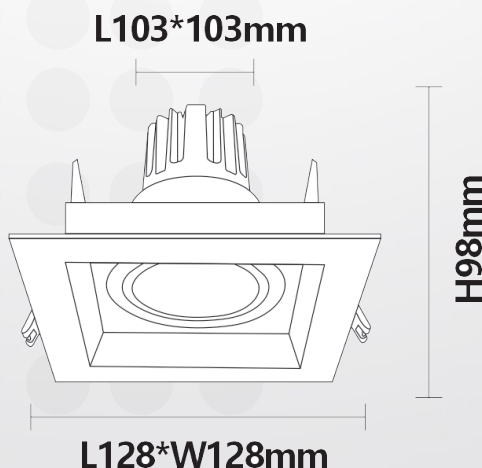

Product Datasheet

Model :
S-7116O-WH-1

Installation information

Driver	Philips	סוג שאני
LED chip	Epistar	סוג לד
Driver life span	8000H	אורך חיים
Input voltage	240-220V, 60/50HZ	מתח
PF	0.7PF	מקדם ההספק

size

size-mm	108*108mm	מידה
Cut out-mm	90*90mm	פתח קדח

Technical general

System power	8W	הספק
Color temperature	3000K/4000K/6000K	גוון אור
Material	aluminum & PC diffuser	חומר גוף
Finish color	White	צבע גוף

Warranty: 3years