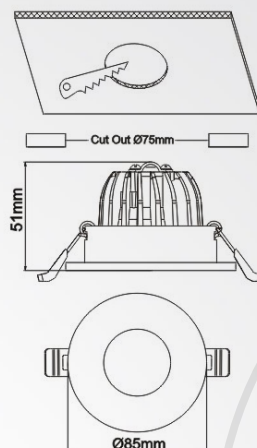

Product Datasheet

Model :
S-71156-WH-5700
RECESSED COB LED
SPOT LIGHT

Installation information

method	RECESSED	
Imgress protection	IP54	דרגת אטימות
Input voltage	240-220V	זרם / מתח
Driver brand	XIONGYUAN	מותג שנאי
Brand	BridgeLux LED chip from America	דרגת אטימות
CRI	80	מסירות צבע

size

LAMP SIZE(MM)	Ø87*H52	
Beam Angle	°24	זווית מתכווננת
CUT OUT(MM)	Ø75mm	פתח קדח

Technical general

Power	7W	הספק
Lumen	560lm	לומן
Light color	CW	
Color temperature	5700K	גוון אור
Function	IP54	
Material	Aluminum + Plastic	חומר גוף
Color	WH	צבע גוף