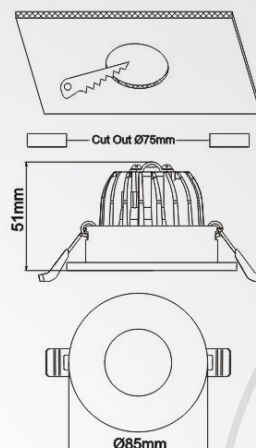

Product Datasheet

Model :
S-71156-WH-4000
RECESSED COB LED
SPOT LIGHT

Installation information

method	RECESSED	
Imgress protection	IP54	דרגת אטימות
Input voltage	240-220V	זרם / מתח
Driver brand	XIONGYUAN	מותג שנאי
Brand	BridgeLux LED chip from America	דרגת אטימות
CRI	80	מסירות צבע

size

LAMP SIZE(MM)	Ø87*H52	
Beam Angle	°24	זווית מתכווננת
CUT OUT(MM)	Ø75mm	פתח קדח

Technical general

Power	7W	הספק
Lumen	560lm	לומן
Light color	NW	
Color temperature	4000K	גוון אור
Function	IP54	
Material	Aluminum + Plastic	חומר גוף
Color	WH	צבע גוף