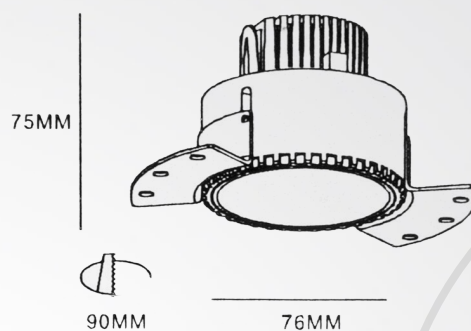

Product Datasheet

Model :
S-71154-G-5W

Installation information

Driver brand	NON-DIM	מותג שנאי
LED type	EPISTAR	סוג שנאי
Driver type	Philips	
CRI	90	מסירות צבע

size

Adjustable angle	°55 °38/°24/°15	זווית מתכווננת
------------------	-----------------	----------------

Technical general

Power	5W	הספק
Color temperature	3000K	גוון אור
Color	Gold	צבע

יבוא ושיווק גופי תאורה בע"מ

מקX לייט