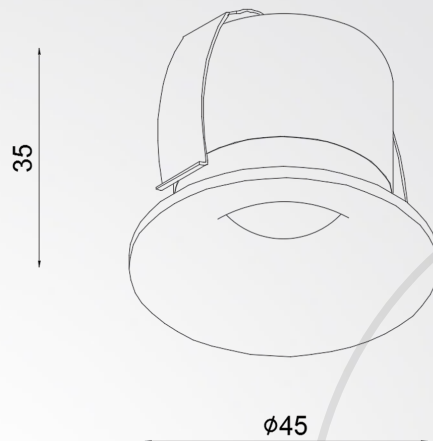

Product Datasheet

Model :
S-71113-R

Installation information

LED Brand	OSRAM	
LED type	SMD	סוג שנאי
Driver brand	COIE	מותג שנאי
Input voltage	240-200V	זרם / מתח
Lumen	210LM	לומן
CRI	90	מסירות צבע
Imgress protection	20	דרגת אטימות
Electrical installation	External	התקנת חשמל
Electric Level	Class II	

size

Length(mm)	45	אורך
width (mm)	/	רוחב
height (mm)	34	גובה
Cutout	37	פתח קדח
cable	30cm	כאבל
Adjustable angle	NON	זווית מתכווננת

Technical general

Power	3W	הספק
Color temperature	3000K	גוון אור
Material	ALUMINIUM	חומר גוף
Degree	30D	

מקס לייט **יבוא ושיווק גופי תאורה** בע"מ