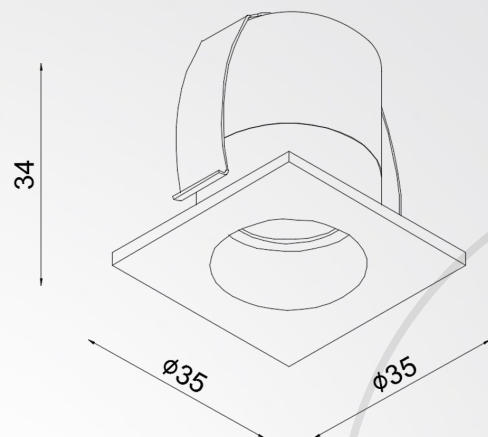

Product Datasheet

Model :
S-71112-S

Installation information

LED Brand	OSRAM	
LED type	SMD	סוג שנאי
Driver brand	COIE	מותג שנאי
Input voltage	240-200V	זרם / מתח
Lumen	210LM	לומן
CRI	90	מסירות צבע
Imgress protection	20	דרגת אטימות
Electrical installation	External	התקנת חשמל
Electric Level	Class II	

size

Length(mm)	35	אורך
width (mm)	35	רוחב
height (mm)	34	גובה
Cutout	30	פתח קדח
cable	30cm	כאבל
Adjustable angle	NON	זווית מתכווננת

Technical general

Power	3W	הספק
Color temperature	3000K	גוון אור
Material	ALUMINIUM	חומר גוף
Degree	30D	