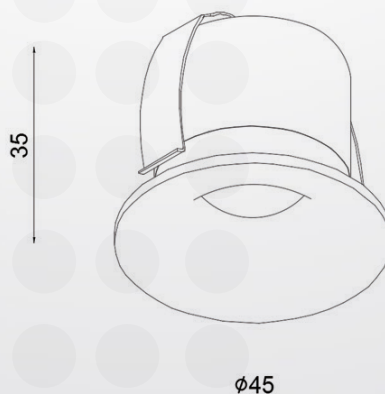

מקX לייט
יבוא ושיווק גופי תאורה בע"מ