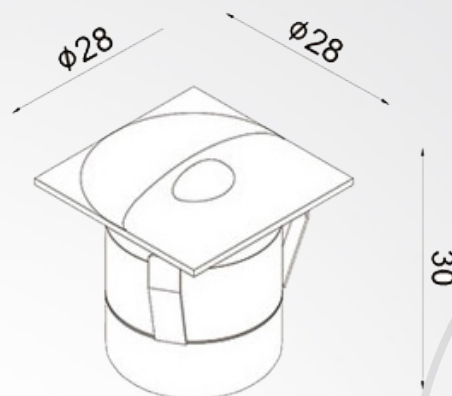

Product Datasheet

Model :
S-71111-S

Installation information

LED Brand	OSRAM	
LED type	SMD	סוג שנאי
Driver brand	COIE	מותג שנאי
Input voltage	240-200V	זרם / מתח
Lumen	50LM	לומן
CRI	90	מסירות צבע
Imgress protection	20	דרגת אטימות
Electrical installation	External	התקנת חשמל
Electric Level	Class II	

size

Length(mm)	28	אורך
width (mm)	28	רוחב
height (mm)	30	גובה
Cutout	25	פתח קדח
cable	30cm	כאבל
Adjustable angle	NON	זווית מתכווננת

Technical general

Power	1W	הספק
Color temperature	3000K	גוון אור
Material	ALUMINIUM	חומר גוף
Degree	/	