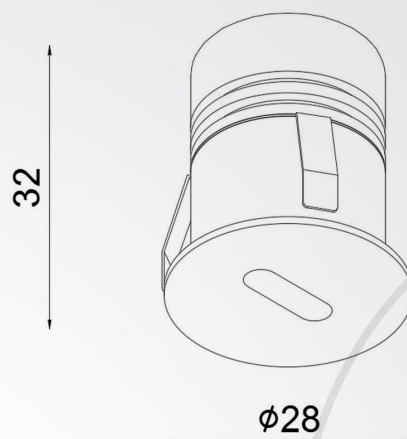

Product Datasheet

Model :
S-71109-R

Installation information

LED Brand	OSRAM	
LED type	SMD	סוג שנאי
Driver brand	COIE	מותג שנאי
Input voltage	240-200V	זרם / מתח
Lumen	50LM	לומן
CRI	90	מסירות צבע
Imgress protection	20	דרגת אטימות
Electrical installation	External	התקנת חשמל
Electric Level	Class II	

size

Length(mm)	28	אורך
width (mm)	/	רוחב
height (mm)	32	גובה
Cutout	25	פתח קדח
cable	30cm	כאבל
Adjustable angle	NON	זווית מתכווננת

Technical general

Power	1W	הספק
Color temperature	3000K	גוון אור
Material	ALUMINIUM	חומר גוף
Degree	/	