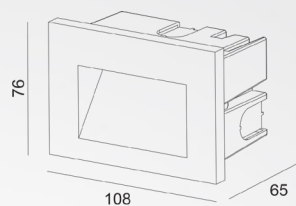

## Installation information

driver	KEGU	
Lumen	150lm	לומן
Impress protection	IP65	דרגת אטימות
Beam angle	76*65*108	זווית הארה
Power	3W	הספק
Color temperature	3000K	גוון אור
Finish color	black	צבע גוף

יבוא ושיווק גופי תאורה בע"מ