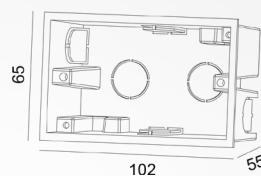

## Installation information

driver	KEGU	
Lumen	150lm	לומן
Impress protection	IP65	דרגת אטימות
Beam angle	76*65*108	זווית הארה
Power	3W	הספק
Color temperature	3000K	גוון אור
Finish color	black	צבע גוף

יבוא ושיווק גופי תאורה בע"מ