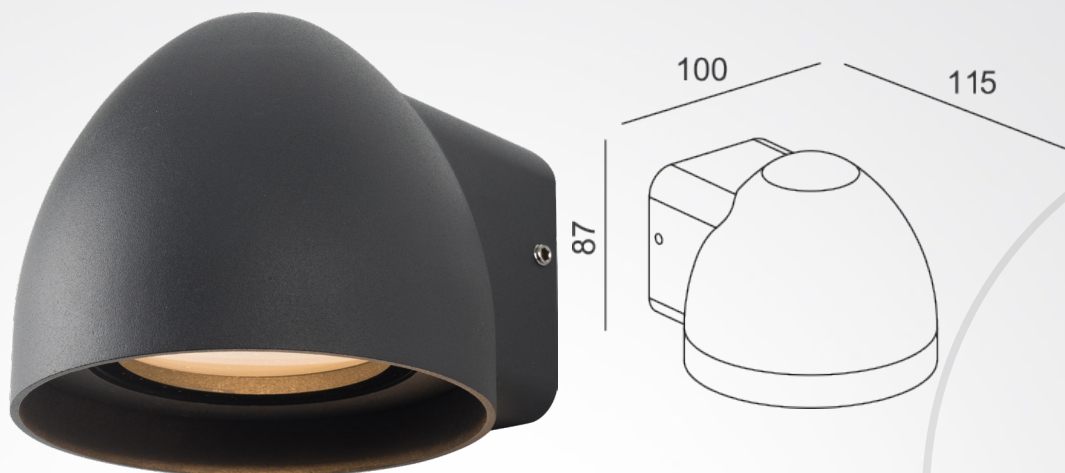

Product Datasheet

Model :
S-61309-W

Installation information

LED brand and type	/	
Driver Brand and type	/	סוג שנאי
type	GU10	סוג תאורה
Input voltage	230V,50Hz	זרם / מתח
Lumen	\	לומן
CRI	\	מסירות צבע
Imgress protection	IP54	דרגת אטימות
Electric Level	Class I	הגנה

size

product size	110x87x115mm	מידה
Beam angle	\	זווית הארה

Technical general

Power	15W	הספק
Color temperature	\	גוון אור
Material	Aluminium die-casting body+Clear glass	חומר גוף

יבוא ושיווק גופי תאורה בע"מ