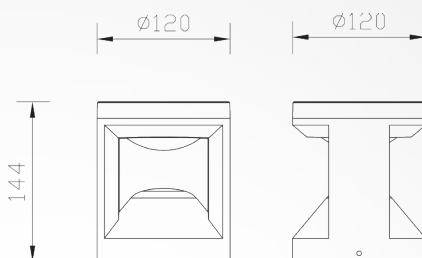

Product Datasheet

Model :
S-61307-W

Installation information

LED brand and type	Everlight SMD2835	
Driver Brand and type	KEGU	סוג שנאי
type	LED	סוג תאורה
Input voltage	230V,50Hz	זרם / מתח
Lumen	240Lm/246Lm	לומן
CRI	\	מסירות צבע
Imgress protection	IP54	דרגת אטימות
Electric Level	Class I	הגנה

size

product size	120x144mm	מידה
Beam angle	\	זווית הארה

Technical general

Power	12W	הספק
Color temperature	CCT3000K/6000K	גוון אור
Material	Aluminium die-casting body+Opal PC	חומר גוף

מקס לייט **יבוא ושיווק גופי תאורה** בע"מ