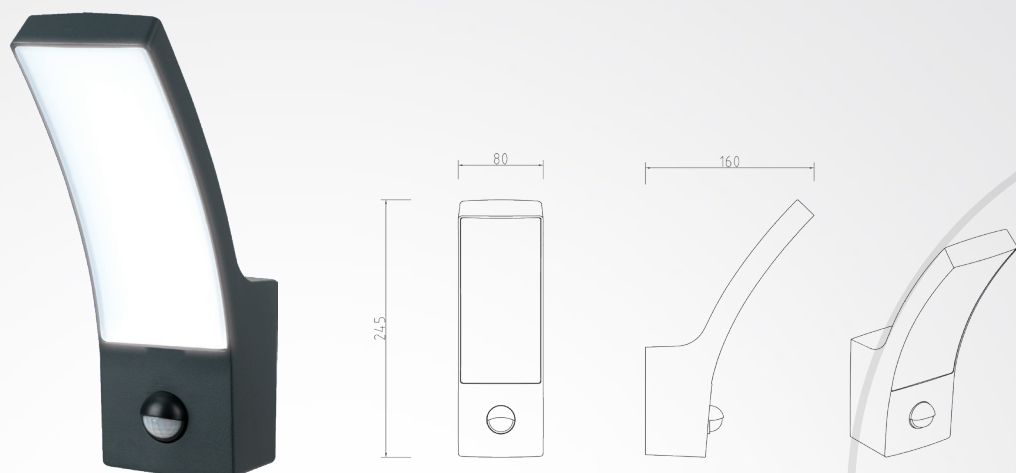

Product Datasheet

Model :
S-61306-W

Installation information

LED brand and type	Everlight SMD2835	
Driver Brand and type	KEGU	סוג שנאי
type	LED	סוג תאורה
Input voltage	230V,50Hz,with PIR sensor	זרם / מתח
Lumen	1028Lm	לומן
CRI	\	מסירות צבע
Imgress protection	IP54	דרגת אטימות
Electric Level	Class I	הגנה

size

product size	80x245x160mm	מידה
Beam angle	\	זווית הארה

Technical general

Power	12W	הספק
Color temperature	3000K	גוון אור
Material	Aluminium die-casting body+Opal PC	חומר גוף

מקס לייט **יבוא ושיווק גופי תאורה** בע"מ