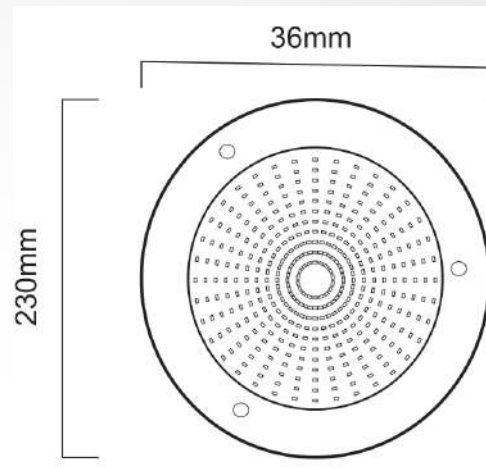

Packaging

	Amount	size	
Inner box	1 pc	24.5*23.5*6cm	כמות בקרטון
Outer carton	10 pcs	49.5*26*33cm	כמות בקרטון

יבוא ושיווק גופי תאורה בע"מ

סקן לייט

Technical general

System power	24W	הספק
Flux	2000lm	שטף אור
Beam angle	120°	זווית הארה
Material	PC	חומר גוף
Appearance color	White	צבע גוף
Size		
Length(mm)	230mm	אורך
width (mm)	230mm	רוחב
height (mm)	36mm	גובה
depth (mm)		עומק
diameter (mm)	230ø	קוטר
Adjustable angle	/	זווית מתכווננת
Ingress protection	IP68	דרגת אטימות
Input voltage	12VAC/DC	זרם / מתח
Electrical level	ClassIII	הגנה

Brand	Epistar	מותג
Type	JD-YC230MS-160MM-18C24B	סוג
Power	24W	הספק
Light color	WW	
Color temperature	3000K	גוון אור
CRI	80	מסירת צבע

Other options

Beam angle	/	זווית אור
Color temperature	6000K/RGB	גוון אור
Color	/	גוון אור
Appearance color	/	צבע גוף
Dimming model	/	דגם עמעום
Dimming mode	/	מצב עמעום
Driver brand	/	מותג מנוע
Driver type	/	סוג מנוע
Input voltage	12VAC/DC	זרם / מתח

יבוא ושיווק גופי תאורה בע"מ

מקX לייט

3D module

Line drawing

Instructions

יבוא ושיווק גופי תאורה בע"מ

מקX לייט