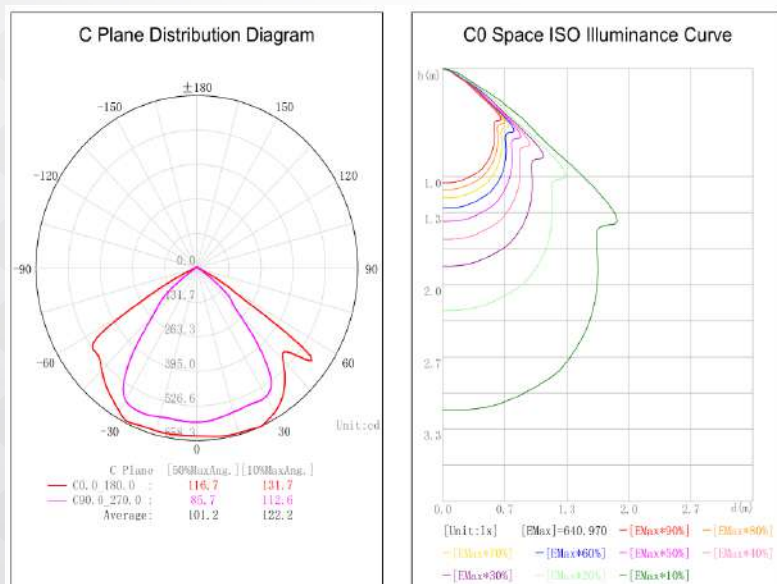

Technical general

System power	24W	הספק
Flux	2000lm	שטף אור
Beam angle	120°	זווית הארה
Material	PC	חומר גוף
Appearance color	White	צבע גוף
Size		
Length(mm)	230mm	אורך
width (mm)	230mm	רוחב
height (mm)	36mm	גובה
depth (mm)		עומק
diameter (mm)	230ø	קוטר
Adjustable angle	/	זווית מתכווננת
Ingress protection	IP68	דרגת אטימות
Input voltage	12VAC/DC	זרם / מתח
Electrical level	ClassIII	הגנה

Photometric graph

יבוא ושיווק גופי תאורה בע"מ

מקX לייט