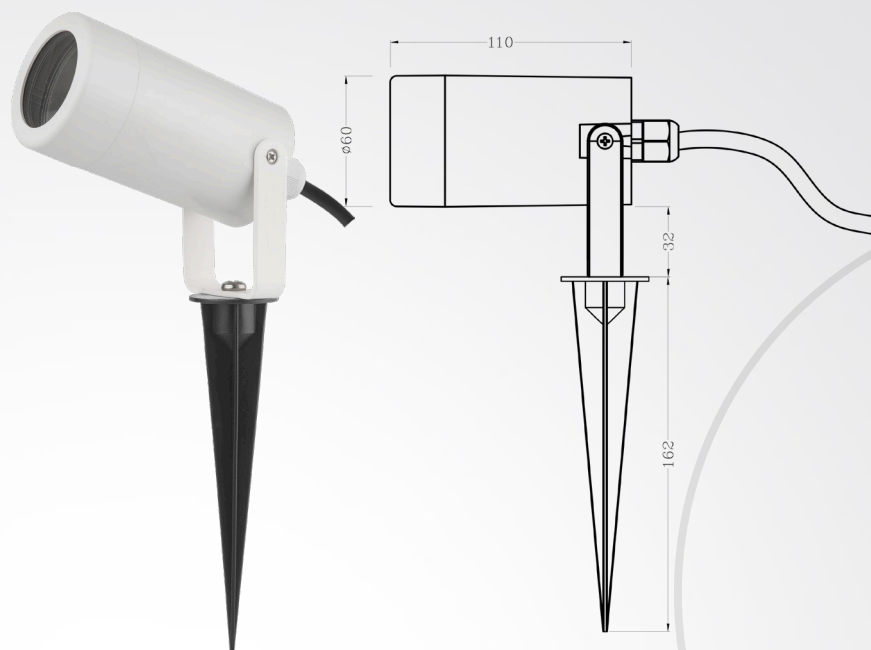

# Product Datasheet

Model :  
S-61O29-WH  
Plastic spike light

## Installation information

driver	N/A	
Input voltage	240-220V	מתח
Lumen	N/ALM	לומן
Class	ClassII	הגנה
Imgress protection	IP44	דרגת אטימות

## size

Beam angle	N/A	זווית הארה
size(mm)	30cm 0.75*2mm2	מידה

## Technical general

Power	MAX.7W	הספק
Color temperature	GU10	גוון אור
Material	ABS +PC	חומר גוף
Finish color	White	צבע גוף

מקX לייט  
יבוא ושיווק גופי תאורה בע"מ