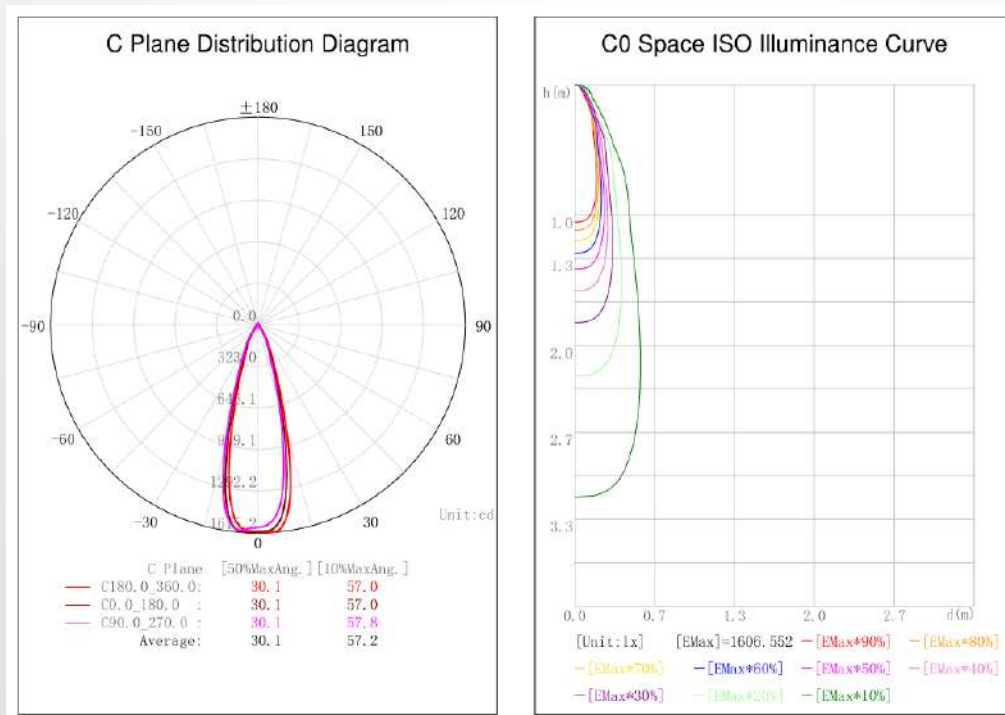

Technical general

System power	24*1W	הספק
Flux	1500lm	שטף אור
Beam angle	30°	זווית הארה
Material	201stainless steel+aluminium	חומר גוף
Appearance color	Silver+Black	צבע גוף
Size		
Length(mm)	220mm	אורך
width (mm)	220mm	רוחב
height (mm)	95mm	גובה
depth (mm)		עומק
diameter (mm)	220ø	קוטר
Adjustable angle		זווית מתכווננת
Ingress protection	IP65	דרגת אטימות
Input voltage	12VAC/DC	זרם / מתח
Electrical level	ClassIII	הגנה

Photometric graph

יבוא ושיווק גופי תאורה בע"מ

סקן לייט