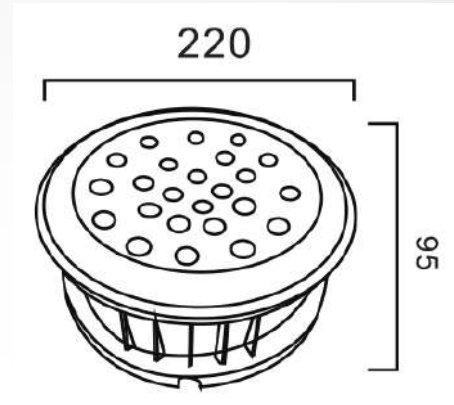

Line drawing