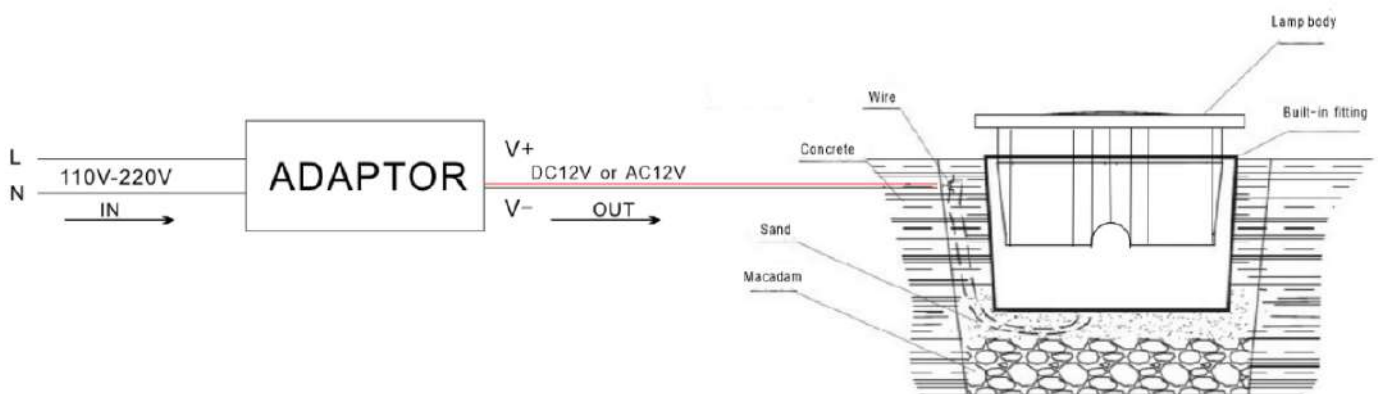

Instructions

Input voltage can be AC110V or AC220V

Output voltage can be DC12V, AC12V, depended on the adaptor

יבוא ושיווק גופי תאורה בע"מ

מקס לייט