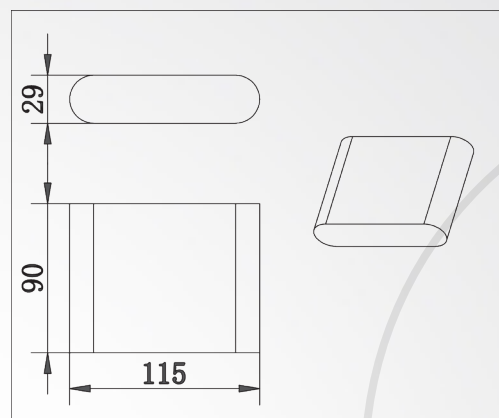

Product Datasheet

Model :
S-60174-S

Installation information

LED brand and type	Everlight SMD2835	
Driver Brand and type	KEGU	סוג שנאי
type	LED	סוג תאורה
Input voltage	230V,50Hz	זרם / מתח
Lumen	318Lm	לומן
CRI	CRI:83	מסירות צבע
Imgress protection	IP54	דרגת אטימות
Electric Level	Class I	הגנה

size

product size	115x90x29mm	מידה
Beam angle	Beam angle:°120	זווית הארה

Technical general

Power	6W	הספק
Color temperature	3000K	גוון אור
Material	Aluminium die-casting body+Frost glas	חומר גוף

מקס לייט **יבוא ושיווק גופי תאורה** בע"מ