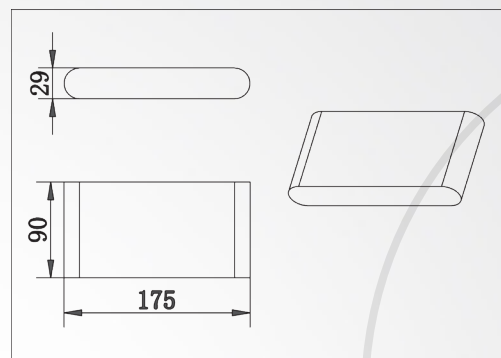

Product Datasheet

Model :
S-60174-L

Installation information

LED brand and type	Everlight SMD2835	
Driver Brand and type	KEGU	סוג שנאי
type	LED	סוג תאורה
Input voltage	230V,50Hz	זרם / מתח
Lumen	516Lm	לומן
CRI	CRI:83	מסירות צבע
Imgress protection	IP54	דרגת אטימות
Electric Level	Class I	הגנה

size

product size	175x90x29mm	מידה
Beam angle	Beam angle:°120	זווית הארה

Technical general

Power	12W	הספק
Color temperature	3000K	גוון אור
Material	Aluminium die-casting body+Frost glass	חומר גוף

מקס לייט **יבוא ושיווק גופי תאורה** בע"מ