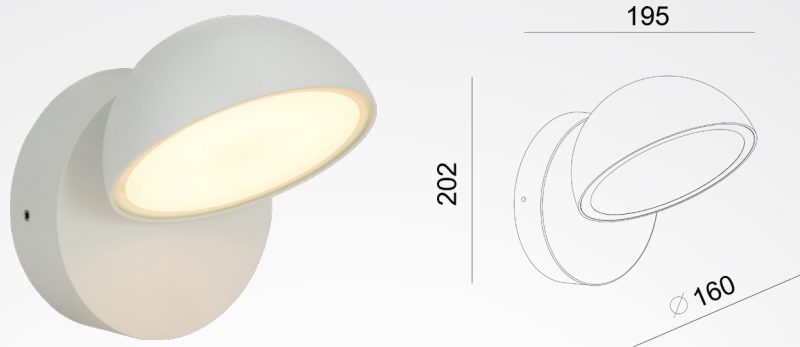

Product Datasheet

Model :
S-60172-L-WH

Installation information

driver	EAGLERISE	
Lumen	1500lm	לומן
Impress protection	IP65	דרגת אטימות
Beam angle	192*202*160	זווית הארה
Power	24W	הספק
Color temperature	3000K	גוון אור
Finish color	white	צבע גוף