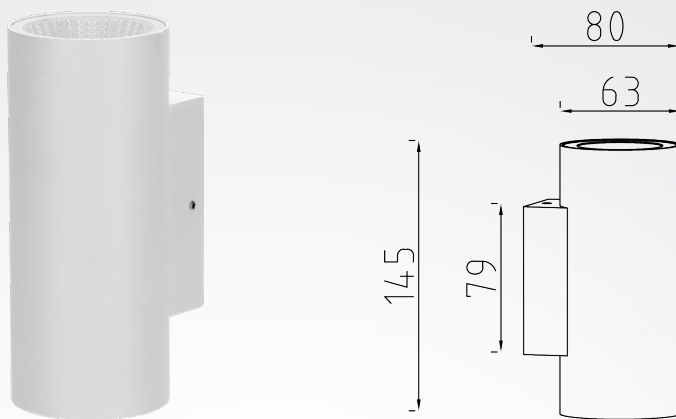

Product Datasheet

Model :
S-60171-S-WH

Installation information

driver	EAGLERISE	
Lumen	1200lm	לומן
Imgress protection	IP65	דרגת אטימות
Beam angle	145*80*Ø63	זווית הארה
Power	6W*2	הספק
Color temperature	3000K	גוון אור
Finish color	white	צבע גוף