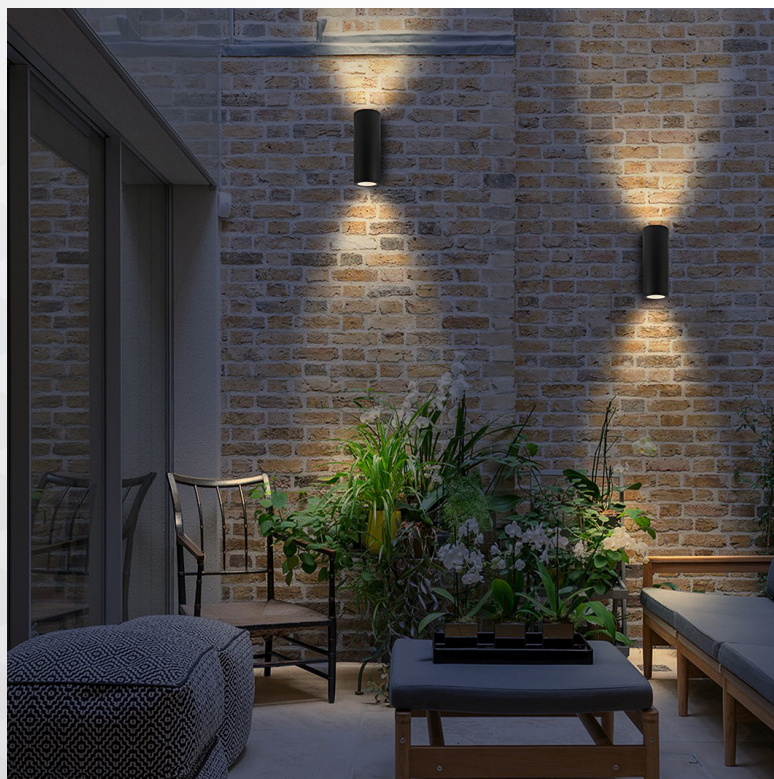

Product Datasheet

Model :
S-60171-S-BK

Installation information

| | | |
|--------------------|------------|-------------|
| driver | EAGLERISE | |
| Lumen | 1200lm | לומן |
| Impress protection | IP65 | דרגת אטימות |
| Beam angle | 145*80*Ø63 | זווית הארה |
| Power | 6W*2 | הספק |
| Color temperature | 3000K | גוון אור |
| Finish color | black | צבע גוף |