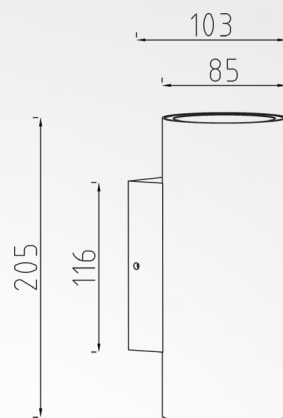

Product Datasheet

Model :
S-60171-L-BK

Installation information

driver	EAGLERISE	
Lumen	2400lm	לומן
Imgress protection	IP65	דרגת אטימות
Beam angle	205*103*Ø85	זווית הארה
Power	12W*2	הספק
Color temperature	3000K	גוון אור
Finish color	black	צבע גוף