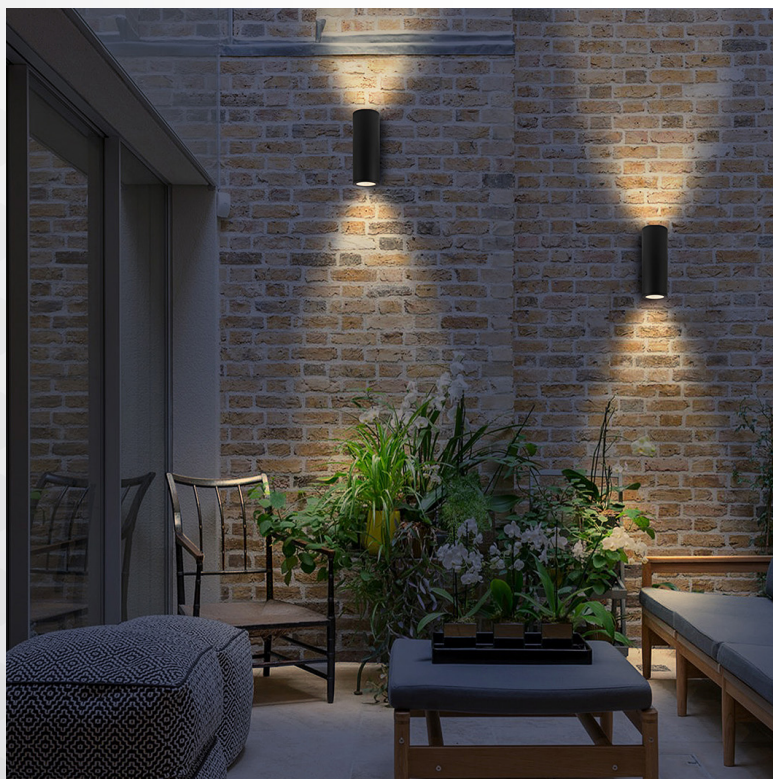

Product Datasheet

Model :
S-60171-L-BK

Installation information

driver	EAGLERISE	
Lumen	2400lm	לומן
Imgress protection	IP65	דרגת אטימות
Beam angle	205*103*Ø85	זווית הארה
Power	12W*2	הספק
Color temperature	3000K	גוון אור
Finish color	black	צבע גוף