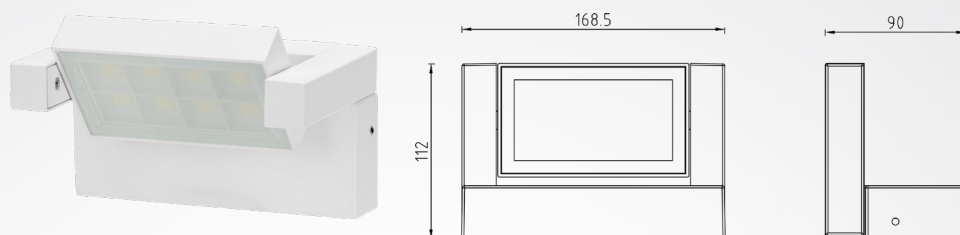

Product Datasheet

Model :
S-60170-WH

Installation information

driver	KEGU	
Lumen	1200lm	לומן
Imgress protection	IP65	דרגת אטימות
Beam angle	90*112*170	זווית הארה
Power	12W	הספק
Color temperature	3000K	גוון אור
Finish color	white	צבע גוף