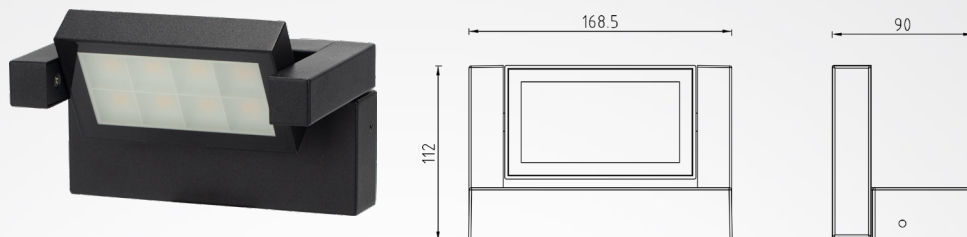

# Product Datasheet

Model :  
S-60170-BK

## Installation information

driver	KEGU	
Lumen	1200lm	לומן
Imgress protection	IP65	דרגת אטימות
Beam angle	90*112*170	זווית הארה
Power	12W	הספק
Color temperature	3000K	גוון אור
Finish color	black	צבע גוף