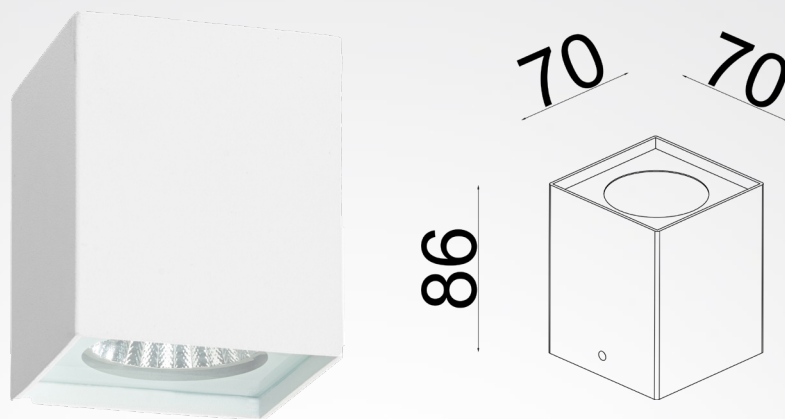

Product Datasheet

Model :
S-60169-S-WH

Installation information

driver	KEGU	
Lumen	580lm	לומן
Imgress protection	IP65	דרגת אטימות
Beam angle	86*70*70	זווית הארה
Power	7W	הספק
Color temperature	3000K	גוון אור
Finish color	white	צבע גוף