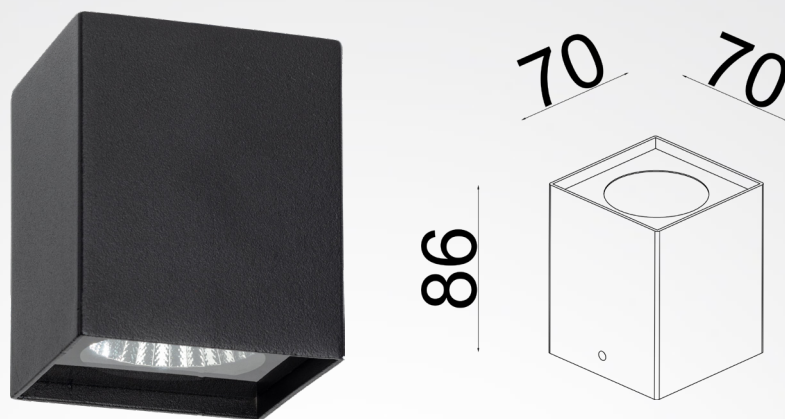

Product Datasheet

Model :
S-60169-S-BK

Installation information

driver	KEGU	
Lumen	580lm	לומן
Imgress protection	IP65	דרגת אטימות
Beam angle	86*70*70	זווית הארה
Power	7W	הספק
Color temperature	3000K	גוון אור
Finish color	black	צבע גוף