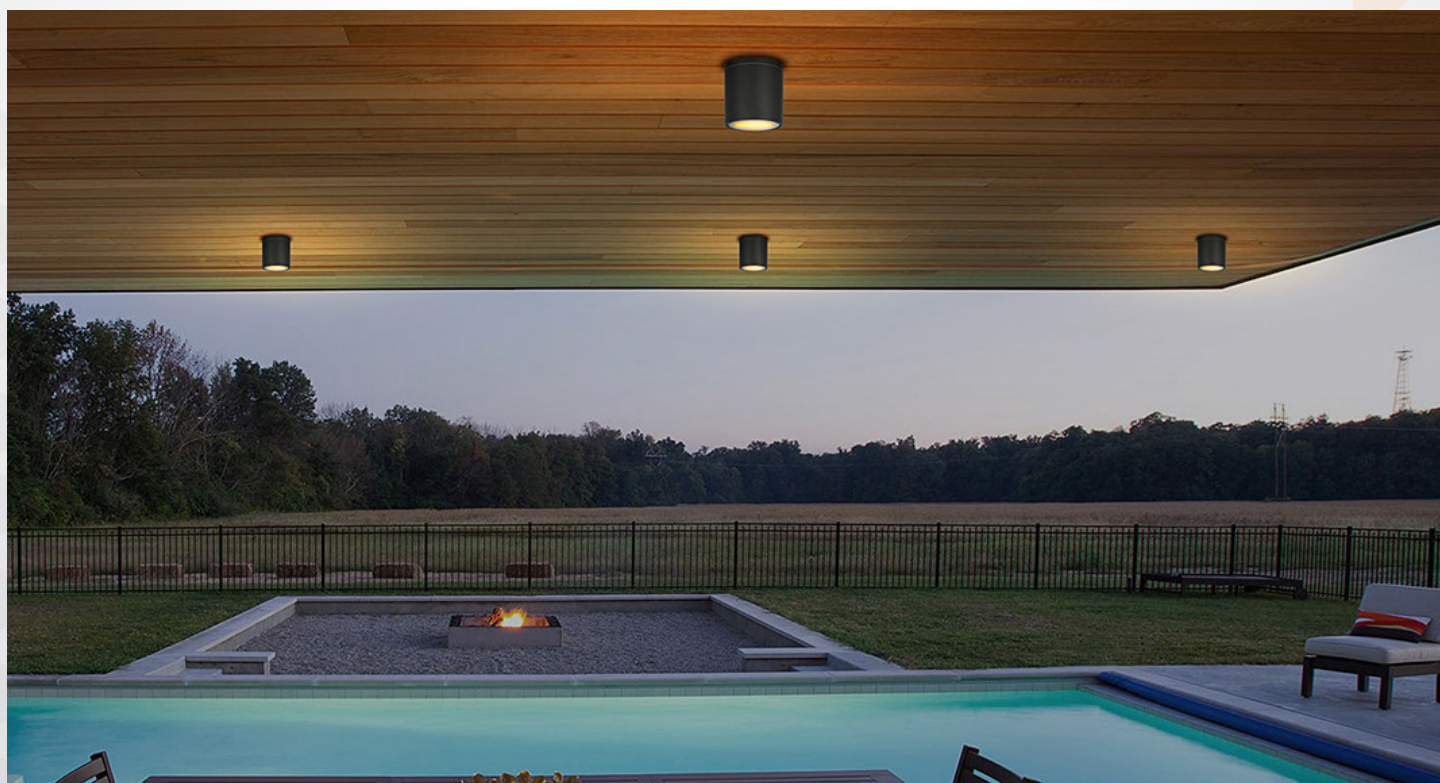

Product Datasheet

Model :
S-60168-S-WH

Installation information

driver	KEGU	
Lumen	580lm	לומן
Imgress protection	IP65	דרגת אטימות
Beam angle	87*Ø70	זווית הארה
Power	7W	הספק
Color temperature	3000K	גוון אור
Finish color	white	צבע גוף