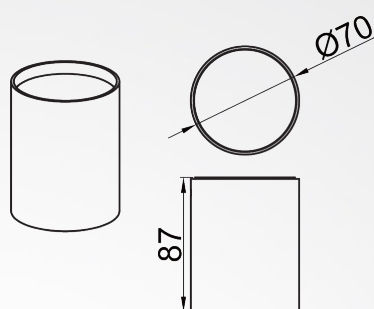

Product Datasheet

Model :
S-60168-S-WH

Installation information

driver	KEGU	
Lumen	580lm	לומן
Imgress protection	IP65	דרגת אטימות
Beam angle	87*Ø70	זווית הארה
Power	7W	הספק
Color temperature	3000K	גוון אור
Finish color	white	צבע גוף