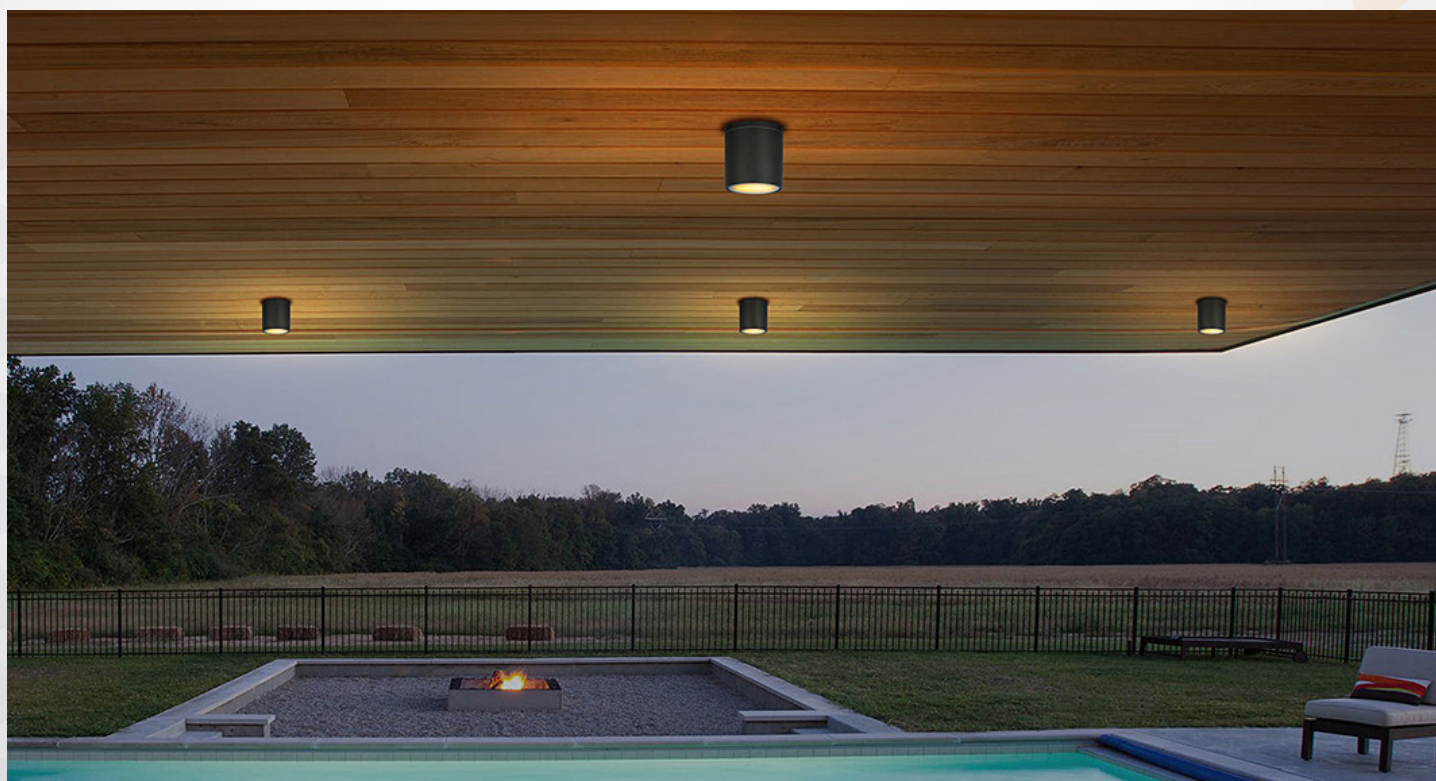

Product Datasheet

Model :
S-6O168-L-BK

Installation information

driver	KEGU	
Lumen	1000lm	לומן
Imgress protection	IP65	דרגת אטימות
Beam angle	113*Ø108	זווית הארה
Power	12W	הספק
Color temperature	3000K	גוון אור
Finish color	black	צבע גוף