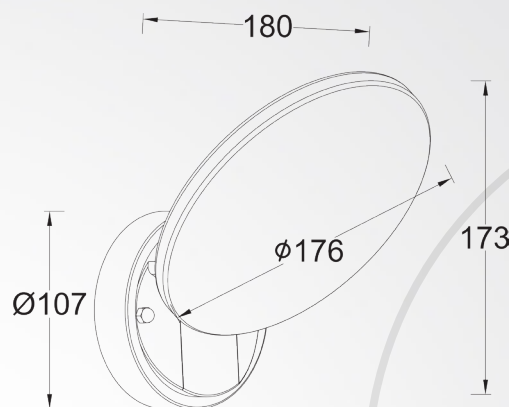

Product Datasheet

Model :
S-60161-C

Installation information

LED brand and type	Everlight SMD2835	
Driver Brand and type	/	סוג שנאי
type	LED	סוג תאורה
Input voltage	230V,50Hz	זרם / מתח
Lumen	585Lm	לומן
CRI	\	מסירות צבע
Imgress protection	IP54	דרגת אטימות
Electric Level	Class I	הגנה

size

product size	176X173X180mm:D	מידה
Beam angle	\	זווית הארה

Technical general

Power	12W	הספק
Color temperature	3000K	גוון אור
Material	Plastic body +Opal PC	חומר גוף

יבוא ושיווק גופי תאורה בע"מ

מקX לייט